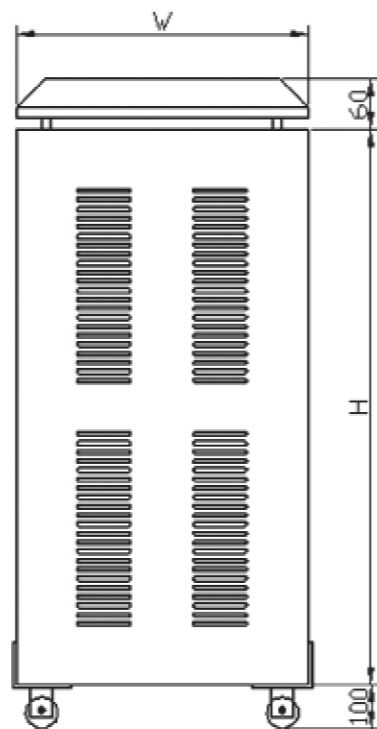

RXUG 型大功率电阻柜 10KW-45KW

RXUG High Power Resistance Box 10KW-45KW

RXUG 型大功率电阻柜 10KW-45KW

RXUG High Power Resistance Box 10KW-45KW

产品特点 Features

- 高温负荷特性优良
Excellent high temperature load performance
- 可提供安装套件 (选购件)
Assembly and fittings (available)
- 高过载能力
High over loading ability

应用范围 Applications

- 电力分配, 负荷测试
Electric power distribution, load test
- 用于电源等回路的限流、均流或取样检测
Applied for current limited current balance or sampling for testing
- 变频电源等领域
Inverter power supply etc
- 适用于功率电源
Ideal for functional power supply

主要性能技术指标 Main specification

型号 Type	功率 Power (KW)	阻值范围 Resistance Range	阻值精度 Tolerances Range	外形尺寸 Dimensions (mm)		
				W	L	H
RXUG	10	0.1R-10K	±5% (J) ±10% (K)	400	680	500
	15	0.1R-10K				700
	18	0.1R-10K				700
	22	0.2R-12K				900
	30	0.3R-15K				1100
	36	0.47R-20K				1300
	45	0.5R-20K				1700

订货示例 How to order

产品型号 Type	功率 Power	标称阻值 Nominal value	精度 Tolerance
RXUG	10KW	50R	±5%