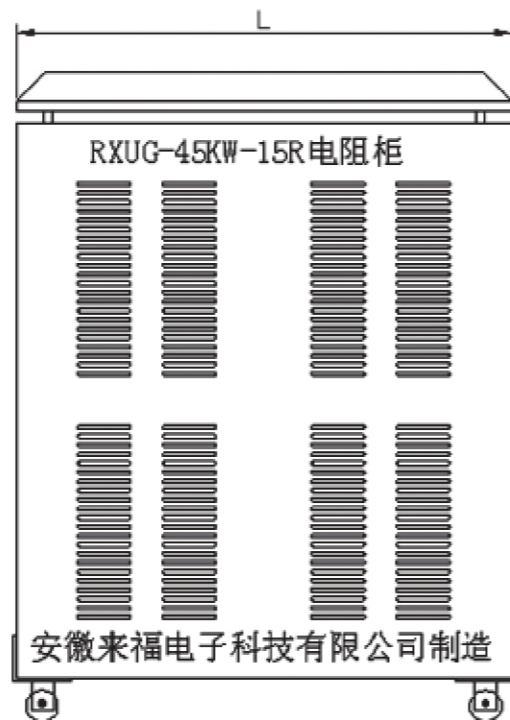

RXUG 型大功率电阻柜 10KW-45KW

RXUG High Power Resistance Box 10KW-45KW

RXUG 型大功率电阻柜 10KW-45KW

RXUG High Power Resistance Box 10KW-45KW

产品特点 Features

- 高温负荷特性优良
Excellent high temperature load performance
- 可提供安装套件 (选购件)
Assembly and fittings (available)
- 高过载能力
High over loading ability

应用范围 Applications

- 电力分配, 负荷测试
Electric power distribution, load test
- 用于电源等回路的限流、均流或取样检测
Applied for current limited current balance or sampling for testing
- 变频电源等领域
Inverter power supply etc
- 适用于功率电源
Ideal for functional power supply

主要性能技术指标 Main specification

型号 Type	功率 Power (KW)	阻值范围 Resistance Range	阻值精度 Tolerances Range	外形尺寸 Dimensions (mm)		
				W	L	H
RXUG	10	0.1R-10K	±5% (J) ±10% (K)	400	680	500
	15	0.1R-10K				700
	18	0.1R-10K				700
	22	0.2R-12K				900
	30	0.3R-15K				1100
	36	0.47R-20K				1300
	45	0.5R-20K				1700

订货示例 How to order

产品型号 Type	功率 Power	标称阻值 Nominal value	精度 Tolerance
RXUG	10KW	50R	±5%